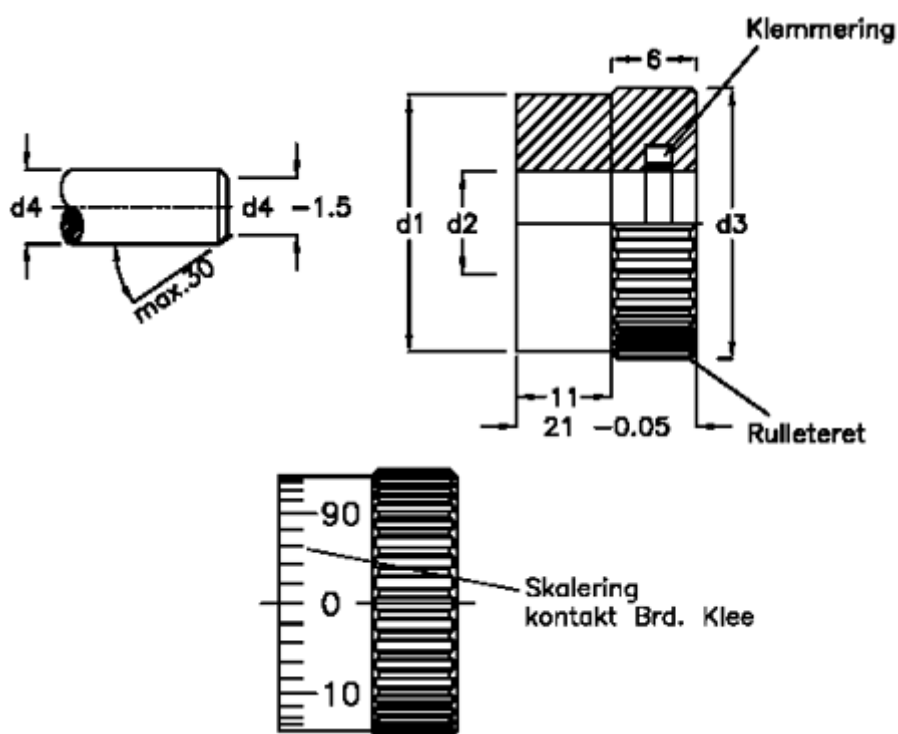

Data Sheet

Article number: 20626202M
Description: E+G Skale ring
GN 164-40-B14-MCR

Measures

$d1 = 40$
 $d2 = 14$
 $d3 = 41,3$
 $d4 = 14/16$